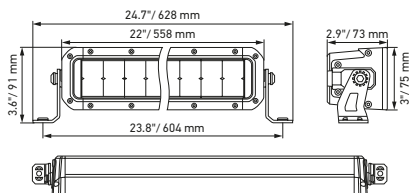

TECHNISCHE INFORMATIE

Technische specificaties

Versie	Double Row Mini Lightbar		Double Row Lightbar		
	7"	13"	21,5"	30"	40"
Artikelnummer	1FJ 358 196-451	1FJ 358 196-461	1FJ 358 196-401	1FJ 358 196-411	1FJ 358 196-421
Nominale spanning	Multivolt				
Bedrijfsspanning	10-30 V				
Stroomverbruik	1,97 A (12 V) 1,04 A (24 V)	4,01 A (12 V) 2,05 A (24 V)	6,8 A (12 V) 3,48 A (24 V)	10,07 A (12 V) 5,1 A (24 V)	14,36 A (12 V) 6,91 A (24 V)
max. opgenomen vermogen	28 W	55 W	92 W	135 W	185 W
Lichtfunctie	Grootlicht (ECE-R149)				
Lichtbron	LED				
Kleurtemperatuur	5700 Kelvin				
Materiaal	Aluminium, roestvrijstalen beugel zwart				
Gewicht	1.700 g	2.150 g	3.200 g	4.500 g	5.500 g
Beschermingsklasse	IP 68, IP 69K				
EMC-bescherming	ECE-R10				
Bevestiging	Staand/hangend				
Aansluiting	2000 mm kabel met gestripte uiteinden				
Montagesoort	Boutbevestiging				
ECE-ref.-aantal	30	40	45	45	50
Aantal led's	12	24	40	60	80
Lichtopbrengst (effectief)	2100 lm	3800 lm	5500 lm	7900 lm	9720 lm
Gebruik	1) Voor het openbare wegverkeer: Vrachtwagens, personenauto's, SUV's (neem de geldende wettelijke voorschriften in acht) 2) Voor offroad-voertuigen zoals terreinwagens, pick-ups, vrachtwagens, buggy's, quads				

Maatschets

Black Magic 7" Double Row Mini Lightbar

Black Magic 13" Double Row Mini Lightbar

Black Magic 21,5" Double Row Lightbar

Black Magic 30" Double Row Lightbar

Black Magic 40" Double Row Lightbar