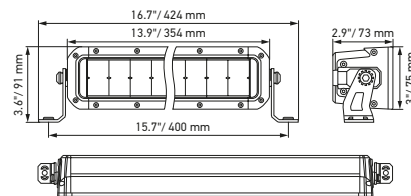

TECHNISCHE INFORMATIE

Technische specificaties

Versie	Double Row Mini Lightbar		Double Row Lightbar		
	7"	13"	21,5"	30"	40"
Artikelnummer	1FJ 358 196-451	1FJ 358 196-461	1FJ 358 196-401	1FJ 358 196-411	1FJ 358 196-421
Nominale spanning	Multivolt				
Bedrijfsspanning	10-30 V				
Stroomverbruik	1,97 A (12 V) 1,04 A (24 V)	4,01 A (12 V) 2,05 A (24 V)	6,8 A (12 V) 3,48 A (24 V)	10,07 A (12 V) 5,1 A (24 V)	14,36 A (12 V) 6,91 A (24 V)
max. opgenomen vermogen	28 W	55 W	92 W	135 W	185 W
Lichtfunctie	Grootlicht (ECE-R149)				
Lichtbron	LED				
Kleurtemperatuur	5700 Kelvin				
Materiaal	Aluminium, roestvrijstalen beugel zwart				
Gewicht	1.700 g	2.150 g	3.200 g	4.500 g	5.500 g
Beschermingsklasse	IP 68, IP 69K				
EMC-bescherming	ECE-R10				
Bevestiging	Staand/hangend				
Aansluiting	2000 mm kabel met gestripte uiteinden				
Montagesoort	Boutbevestiging				
ECE-ref.-aantal	30	40	45	45	50
Aantal led's	12	24	40	60	80
Lichtopbrengst (effectief)	2100 lm	3800 lm	5500 lm	7900 lm	9720 lm
Gebruik	1) Voor het openbare wegverkeer: Vrachtwagens, personenauto's, SUV's (neem de geldende wettelijke voorschriften in acht) 2) Voor offroad-voertuigen zoals terreinwagens, pick-ups, vrachtwagens, buggy's, quads				

Maatschets

Black Magic 7" Double Row Mini Lightbar

Black Magic 13" Double Row Mini Lightbar

Black Magic 21,5" Double Row Lightbar

Black Magic 30" Double Row Lightbar

Black Magic 40" Double Row Lightbar