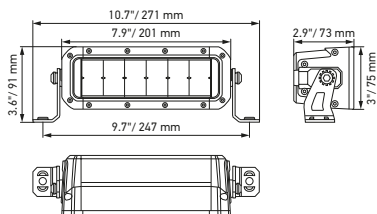

TECHNISCHE INFORMATIE

Technische specificaties

Versie	Double Row Mini Lightbar		Double Row Lightbar		
	7"	13"	21,5"	30"	40"
Artikelnummer	1FJ 358 196-451	1FJ 358 196-461	1FJ 358 196-401	1FJ 358 196-411	1FJ 358 196-421
Nominale spanning	Multivolt				
Bedrijfsspanning	10-30 V				
Stroomverbruik	1,97 A (12 V) 1,04 A (24 V)	4,01 A (12 V) 2,05 A (24 V)	6,8 A (12 V) 3,48 A (24 V)	10,07 A (12 V) 5,1 A (24 V)	14,36 A (12 V) 6,91 A (24 V)
max. opgenomen vermogen	28 W	55 W	92 W	135 W	185 W
Lichtfunctie	Grootlicht (ECE-R149)				
Lichtbron	LED				
Kleurtemperatuur	5700 Kelvin				
Materiaal	Aluminium, roestvrijstalen beugel zwart				
Gewicht	1.700 g	2.150 g	3.200 g	4.500 g	5.500 g
Beschermingsklasse	IP 68, IP 69K				
EMC-bescherming	ECE-R10				
Bevestiging	Staand/hangend				
Aansluiting	2000 mm kabel met gestripte uiteinden				
Montagesoort	Boutbevestiging				
ECE-ref.-aantal	30	40	45	45	50
Aantal led's	12	24	40	60	80
Lichtopbrengst (effectief)	2100 lm	3800 lm	5500 lm	7900 lm	9720 lm
Gebruik	1) Voor het openbare wegverkeer: Vrachtwagens, personenauto's, SUV's (neem de geldende wettelijke voorschriften in acht) 2) Voor offroad-voertuigen zoals terreinwagens, pick-ups, vrachtwagens, buggy's, quads				

Maatschets

Black Magic 7" Double Row Mini Lightbar

Black Magic 13" Double Row Mini Lightbar

Black Magic 21,5" Double Row Lightbar

Black Magic 30" Double Row Lightbar

Black Magic 40" Double Row Lightbar