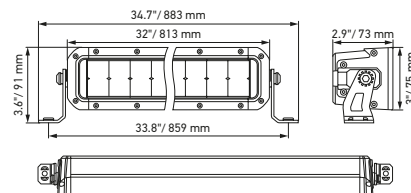

TECHNISCHE INFORMATIE

Technische specificaties

Versie	Double Row Mini Lightbar		Double Row Lightbar		
	7"	13"	21,5"	30"	40"
Artikelnummer	1FJ 358 196-451	1FJ 358 196-461	1FJ 358 196-401	1FJ 358 196-411	1FJ 358 196-421
Nominale spanning	Multivolt				
Bedrijfsspanning	10-30 V				
Stroomverbruik	1,97 A (12 V) 1,04 A (24 V)	4,01 A (12 V) 2,05 A (24 V)	6,8 A (12 V) 3,48 A (24 V)	10,07 A (12 V) 5,1 A (24 V)	14,36 A (12 V) 6,91 A (24 V)
max. opgenomen vermogen	28 W	55 W	92 W	135 W	185 W
Lichtfunctie	Grootlicht (ECE-R149)				
Lichtbron	LED				
Kleurtemperatuur	5700 Kelvin				
Materiaal	Aluminium, roestvrijstalen beugel zwart				
Gewicht	1.700 g	2.150 g	3.200 g	4.500 g	5.500 g
Beschermingsklasse	IP 68, IP 69K				
EMC-bescherming	ECE-R10				
Bevestiging	Staand/hangend				
Aansluiting	2000 mm kabel met gestripte uiteinden				
Montagesoort	Boutbevestiging				
ECE-ref.-aantal	30	40	45	45	50
Aantal led's	12	24	40	60	80
Lichtopbrengst (effectief)	2100 lm	3800 lm	5500 lm	7900 lm	9720 lm
Gebruik	1) Voor het openbare wegverkeer: Vrachtwagens, personenauto's, SUV's (neem de geldende wettelijke voorschriften in acht) 2) Voor offroad-voertuigen zoals terreinwagens, pick-ups, vrachtwagens, buggy's, quads				

Maatschets

Black Magic 7" Double Row Mini Lightbar

Black Magic 13" Double Row Mini Lightbar

Black Magic 21,5" Double Row Lightbar

Black Magic 30" Double Row Lightbar

Black Magic 40" Double Row Lightbar